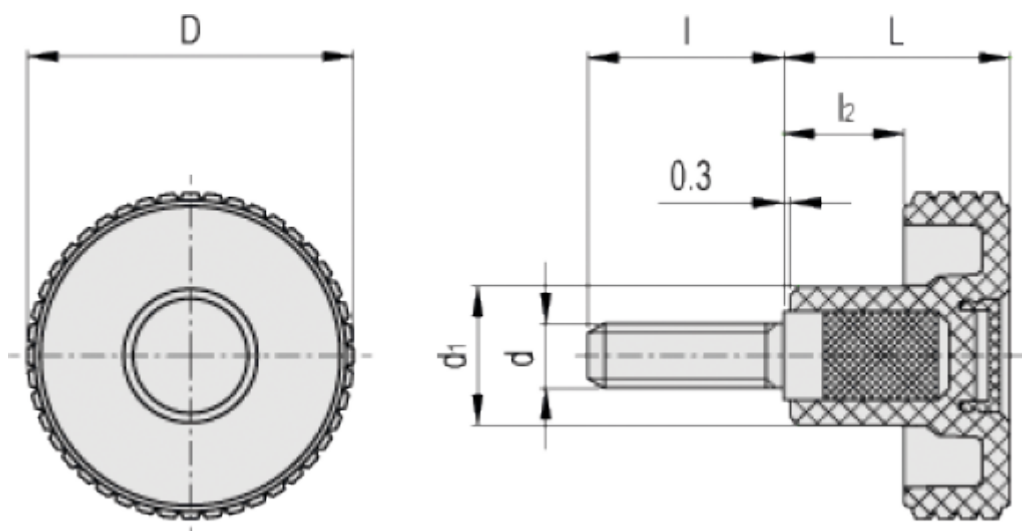

Varenummer: 23020345519

Beskrivelse: E+G Fingregreb MBT.60 p-M12x20-C9, Sort

## Mål

D	= 61
d1	= 23
d6g	= M12
L	= 39
l	= 20
l2	= 18.5